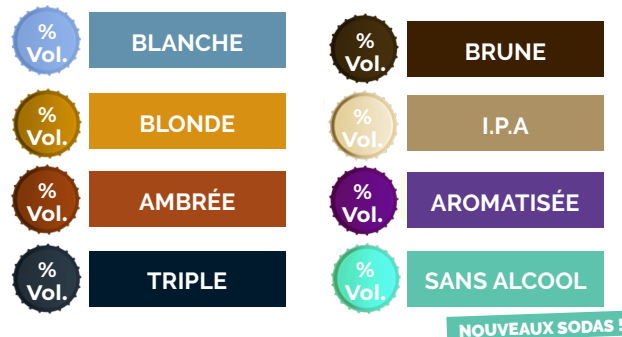

Foncez sur la boutique !

www.vente-directe-dv.com

LIRE & COMPRENDRE LE CATALOGUE

Des infos concrètes : LES SAVEURS :

Le choix facile selon vos goûts !

Les critères d'évaluation d'une bière sont multiples : aspect visuel (couleur, mousse, bulles), sensations au nez (odeur), sensations en bouche (arôme, texture) et arrière-goût (persistance des arômes). Nous avons choisi d'exprimer quatre saveurs sous forme de jauge pour vous permettre d'identifier facilement les bières qui correspondent à vos envies !

n° réf catalogue
Désignation Produit

Économisez **47%**

-Prix Public- P.P.
Prix cde groupée c.g.

Les capsules = degré d'alcool

Types de bières :

La couleur de la bière vient avant tout du malt, plus ou moins grillé selon la recette utilisée.