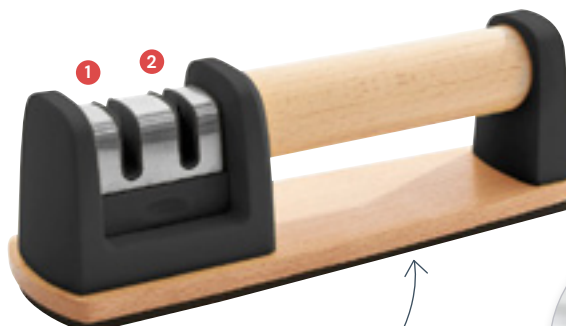

AIGISEUR

20,5 x 6 x 7,3 cm

Réf : O599-11 / 29.90€ / 14.95€

En acier inoxydable,
bois et matière plastique.

• Aiguisage en 2 étapes :

1. 1 Partie en carbure de tungstène pour l'affûtage.
2. 2 Partie en céramique pour le polissage final.

L'AIGISEUR
~~29.90~~
14.95

Socle antidérapant.