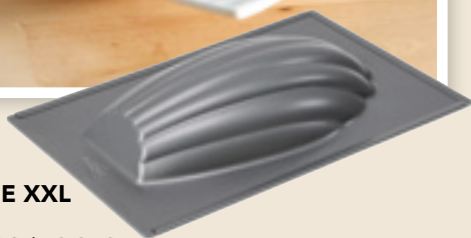

## MOULE À CHARLOTTE

ø 24 x 9 cm

Réf : 331035-11 / 25.90€ / 9.84€

En silicone.

Maxi format pour une madeleine à partager

**PRIX EN BAISSÉ** -60%  
LE MOULE  
~~49.90~~  
**19.96**

**MOULE À MADELEINE XXL**

17,5 x 22,5 x 12 cm