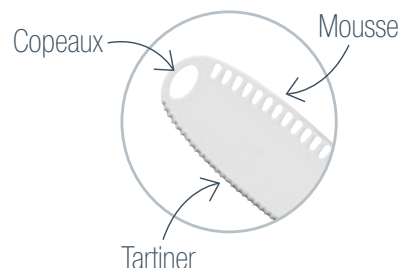

#### + 1 Bloc amovible

- 6 couteaux à steak avec lame dentée

*Bloc en pin.  
Couteaux manches POM rivetés.  
Lame en acier inoxydable.*

**BLOC + 7 PIÈCES DE COUTELLERIE**

**BLOC AMOVIBLE +  
6 COUTEAUX À STEAK**

LE COUTEAU  
~~15€<sub>.90</sub>~~  
**7€<sub>.95</sub>**

3 types de découpe.

**COUTEAU À BEURRE 3 EN 1**  
 Longueur : 20,5 cm  
 Réf : 330823-11 / ~~15.90€~~ / 7.95€  
 En acier inoxydable.

LE COUTEAU  
~~19€<sub>.90</sub>~~  
**9€<sub>.95</sub>**