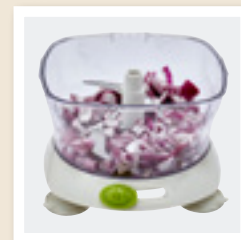

4 pieds à ventouse pour une parfaite stabilité et une meilleure adhérence au plan de travail !

Essore

Mélange

Hache

**ROBOT MANUEL MULTIFONCTION**  
19,1 x 19,6 x 26,2 cm - Capacité : 1,8 L  
Réf : 331137-11 / 49.90€ / 19.96€