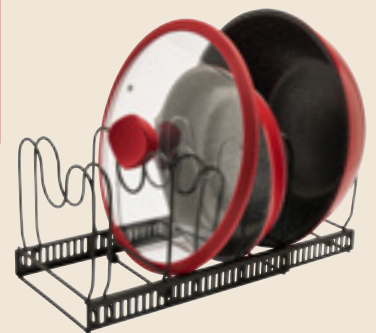

**2 Personnalisez votre manche :**

**2 COLORIS AU CHOIX :**

Noir	Réf : 331467-11
Effet bois	Réf : 331468-11

**S'adapte à la profondeur de votre  
 tiroir pour un rangement optimal.**

LE RANGE POËLE  
~~49.90~~  
**24.95**  
(dont 0,348€ d'éco-part)

## RANGE POÊLES ET COUVERCLES AJUSTABLE

29 x 18 x 20 cm  
Réf : 015361-11 / 49.90€ / 24.95€  
(dont 0,348€ d'éco-part).

Structure en métal noir.

- Peut accueillir poêles, couvercles, planches et assiettes à la verticale.
- 7 Séparateurs modulables : s'adaptent à la taille de vos ustensiles.