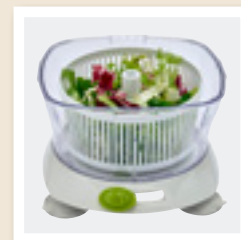

4 pieds à ventouse pour une parfaite stabilité et une meilleure adhérence au plan de travail !

Essore

Mélange

Hache

**ROBOT MANUEL MULTIFONCTION**  
19,1 x 19,6 x 26,2 cm - Capacité : 1,8 L  
Réf : 331137-11 / 49.90€ / 19.96€