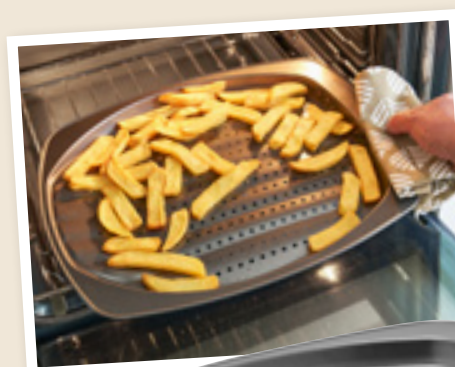

LA PLAQUE

~~17.90~~

8.95€