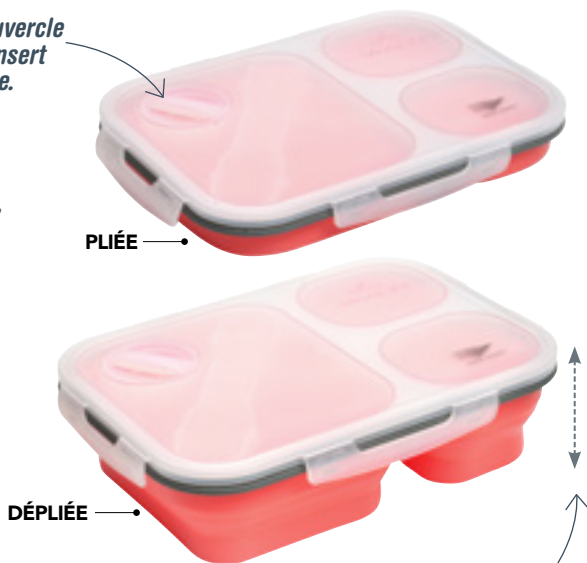

La boîte déjeuner rétractable

Ingénieux, le couvercle est doté d'un insert à vinaigrette.

LA BOÎTE
29.90
-70%
8.97

Couvert multifonction : un côté fourchette et couteau, et un côté cuillère.

Disponible en bleu :