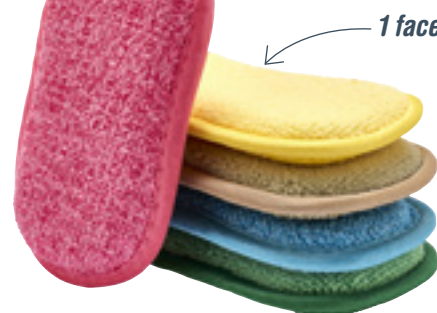

1 face grattoir.

LES 5 PIÈCES
25.90
12€
12.95

elcuisine
la véritable façon

LOT DE 5 ÉPONGES MICROFIBRE

15 x 9 x 1,5 cm

Réf : 020676-11 / 25.90€ / 12.95€

En microfibre.

- Antibactériennes.
- Lavables en machine jusqu'à 60°C.