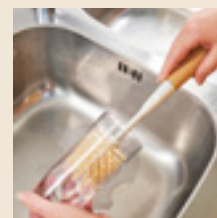

Brosse à vaisselle

Goupillon

Brosse d'angle

**KIT BROSSES DE NETTOYAGE**

11 x 9,4 x 9 cm

Réf : 020741-11 / 29.90€ / 14.95€

Manche en bambou.

Têtes et support en matière plastique.