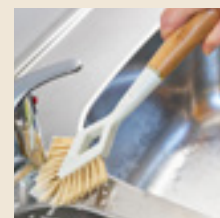

Brosse à vaisselle

Goupillon

Brosse d'angle

**KIT BROSSES DE NETTOYAGE**

11 x 9,4 x 9 cm

Réf : 020741-11 / 29.90€ / 14.95€

Manche en bambou.

Têtes et support en matière plastique.