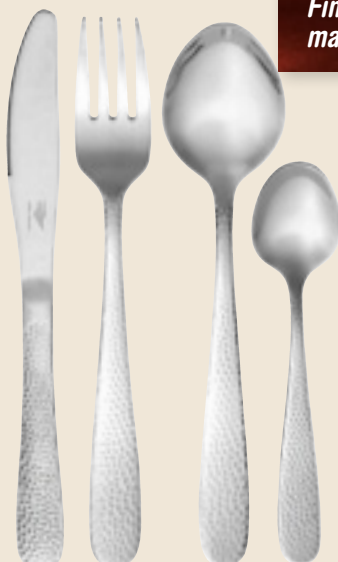

**MÉNAGÈRE «AGEN»
24 PIÈCES**

Réf : 330907-11 / 69.90€ / 31.46€

Composée de :

- 6 Couteaux.
- 6 Fourchettes.
- 6 Cuillères à soupe.
- 6 Cuillères à café.

En acier inoxydable 18/0.
Finition miroir.