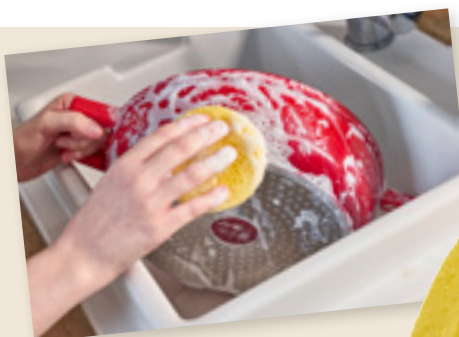

COCOTTE XXL

- Ovale rouge 32 x 25 x 12 cm - Réf : 330806-11 / 119.90€ / 59.95€
- Ovale noire 32 x 25 x 12 cm - Réf : 331245-11 / 119.90€ / 59.95€
- Ronde rouge ø 28 x 8 cm - Réf : 331123-11 / 109.90€ / 54.95€

Corps en fonte d'aluminium.
Revêtement aux propriétés antiadhérentes multicouches sans PFOA.

- Intérieur du couvercle avec picots.
- Nettoyage facile.
- Tous feux dont induction.

Nettoie, polit et protège naturellement.