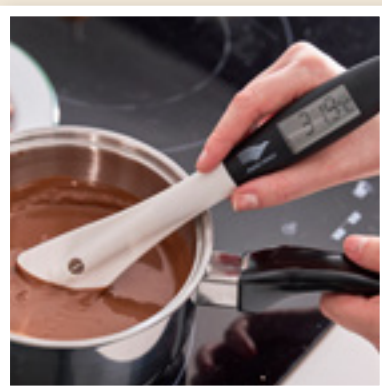

**TAMIS À COULIS**

38,8 x 20 x 8 cm  
 Réf : 015799-11 / ~~39.90€~~ / **19.95€**

En acier inoxydable et bois.

- Crochets de maintien pour une meilleure stabilité.

**NOUVEAU !**

LE THERMOMÈTRE  
~~39<sup>€</sup>.90~~  
**19<sup>€</sup>.95**  
 (dont 0,024€ d'éco-part)