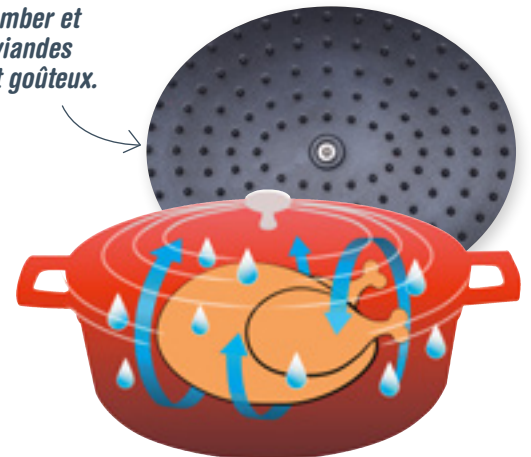

# Des cocottes légères au format XXL

Cocotte ovale 5,3 L Disponible en 2 coloris

LA COCOTTE À PARTIR DE 109.90 €  
**54.95 €**

2 protège-poignées en silicone OFFERTS

Cocotte ronde basse 4,2 L

Cocotte ovale Existe aussi en noir

Les picots du couvercle permettent à la condensation de retomber et d'arroser en continu les viandes pour un résultat tendre et goûteux.