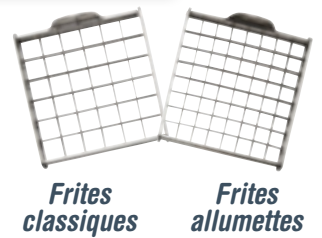

LA PINCE  
19€  
90  
**9€**  
.95

**PINCE ÉCUMOIRE**

ø 10 x 29 cm

Réf : 015079-11 / 19.90€ / 9.95€

En acier inoxydable.

LE COUPE FRITES  
59€  
90  
**29€**  
.95

2 grilles :

**COUPE FRITES**