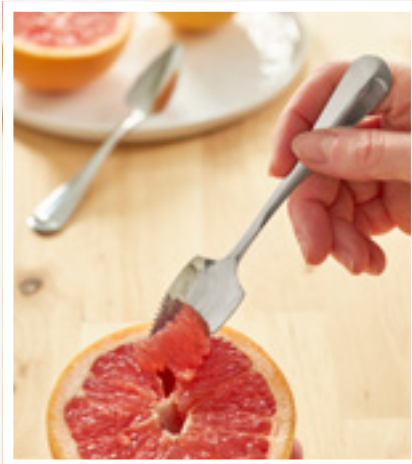

NOUVEAU !

Pour découper facilement les suprêmes d'agrumes.

LE LOT
~~13.90~~
6.95

Bords dentelés pour découper.

LOT DE 2 CUILLÈRES À PAMPLEMOUSSE

15,4 x 2,6 cm

Réf : 015820-11 / 13.90€ / 6.95€

En acier inoxydable.

LE PRESSE-DÉCOUPE AIL

~~39.90~~

19.95

2 compartiments : l'un pour presser l'ail, l'autre pour le découper.

Ustensiles de nettoyage inclus.

PRESSE ET DÉCOUPE AIL

19 x 5 x 4 cm

Réf : 015646-11 / 39.90€ / 19.95€

En aluminium et matière plastique.

Les indispensables de la découpe regroupés dans une mallette

PRIX EN BAISSÉ -70%
LA MALLETTE
~~45.90~~
13.77

MALLETTE 5 USTENSILES DE DÉCOUPE

Réf : 692-11 / 45.90€ / 13.77 €

Composée de :

- 1 Cuillère à billes
- 1 Zesteur
- 1 Éplucheur
- 1 Cuillère à glace
- 1 Vide-pomme

Mallette en polyester.
Ustensiles en acier inoxydable 18/10.

CUILLÈRE À BILLES

ZESTEUR

ÉPLUCHEUR

CUILLÈRE À GLACE

VIDE-POMME

Pratique, la mallette gardera vos ustensiles rangés au même endroit !