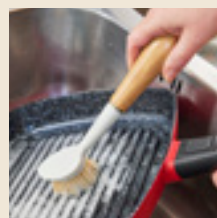

Brosse à vaisselle