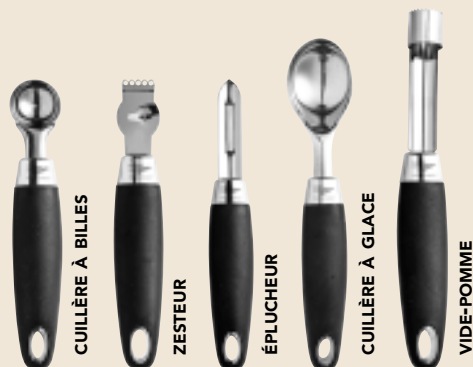

## Les indispensables de la découpe regroupés dans une mallette

**PRIX EN BAISSÉ** -70%  
LA MALLETTE  
~~45.90~~  
**13.77**

**MALLETTE 5 USTENSILES DE DÉCOUPE**

Réf : 692-11 / 45.90€ / 13.77 €

Composée de :

- 1 Cuillère à billes
- 1 Zesteur
- 1 Éplucheur
- 1 Cuillère à glace
- 1 Vide-pomme

Mallette en polyester.  
Ustensiles en acier inoxydable 18/10.

CUILLÈRE À BILLES

ZESTEUR

ÉPLUCHEUR

CUILLÈRE À GLACE

VIDE-POMME