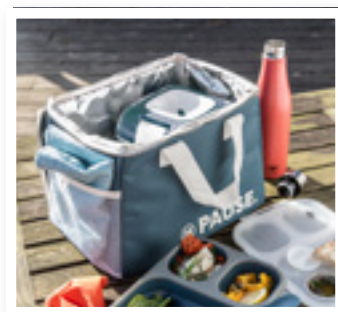

BOÎTE ALIMENTAIRE ISOTHERME

18,3 x H 9,6 cm - Capacité : 750 ml
Réf : 727B-11 / Bleu / 29.90€ / 9.87€

LA BOÎTE
29.90
-67%
9.87

En thermoplastique très résistant.

- Contenance idéale pour une personne.
- Couvercle clipsable.
- Double paroi isotherme.
- Résiste à des températures allant de -30°C à 90°C.

Le temps de maintien au chaud ou au froid peut varier en fonction du type d'aliments, plus le contenu sera liquide plus son maintien au chaud sera optimisé.

	1H TRES CHAUD	4H CHAUD		
	Oeufs | Purée | Pâtes | Riz / blé / Légumes secs | Légumes | Soupe			
	2H SURGELE	6H FRAIS	COMPATIBLE MICRO-ONDES	
	Aliments congelés	Aliments frais		

Valve d'évacuation de la vapeur.

Contenance idéale pour 2 personnes.

LE SAC
29.90
14.95

SAC ISOTHERME

30,5 x 20 x 22 cm
Réf : 736B-11 / Bleu / 29.90€ / 14.95€

En polyester/ PE et aluminium.

- Capacité de 4,5 L (ex : 2 boîtes de conservation, 1 fruit et une bouteille 500 ml).