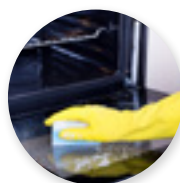

NOUVEAU !

Vos torchons
à portée de main !

LES 3 PIÈCES
~~29.90~~
14.95

LOT DE 3 TORCHONS ACCROCHE FOUR

38 x 40 cm

Réf : 020539-11 / 29.90€ / 14.95€

En microfibre.

- Fixation avec patte auto-agrippante.
- Forte capacité d'absorption.
- Lavables en machine.

NOUVEAU !

Nettoie, dégraisse et fait briller !

LA BOUTEILLE
~~25.90~~
12.95

*Idéale pour
les tâches tenaces*

**DÉGRAISSEUR
ULTRA CONCENTRÉ**

1L

Réf : 020754-11 / 25.90€ / 12.95€

- Nettoie et dégraisse toutes les surfaces (Cuisines, salles de bain, sols, voiture...)
- Utilisation pure pour les tâches tenaces ou diluées pour un dégraissage optimum.

NOUVEAU !

LE TAPIS
~~19.90~~
9.95

Évite le givre !

TAPIS ANTI-GIVRE

47 x 24 cm

Réf : 010707-11 / 19.90€ / 9.95€

En PVC et mousse.

- Permet des économies d'énergie.
- Espace les dégivrages.
- S'adapte aux dimensions de votre congélateur.
- Facile à nettoyer.

LE TAPIS
~~25.90~~
12.95

*Ultra absorbant, pour égoutter
vaisselle, fruits et légumes.*

*Suffisamment
épais, il est antichoc.*

TAPIS ÉGOUTTOIR XXL

50 x 70 cm

Réf : 014705-11 / 25.90€ / 12.95€

En microfibre.

LE GRATTOIR
~~17.90~~
8.95

*Anti rayures,
il protège vos
plaques et
désincruste
les résidus.*

**GRATTOIR NETTOYANT
PLAQUE DE CUISSON**

16,8 x 3 x 5,3 cm

Réf : 020644-11 / 17.90€ / 8.95€

En polyamide et matière plastique.