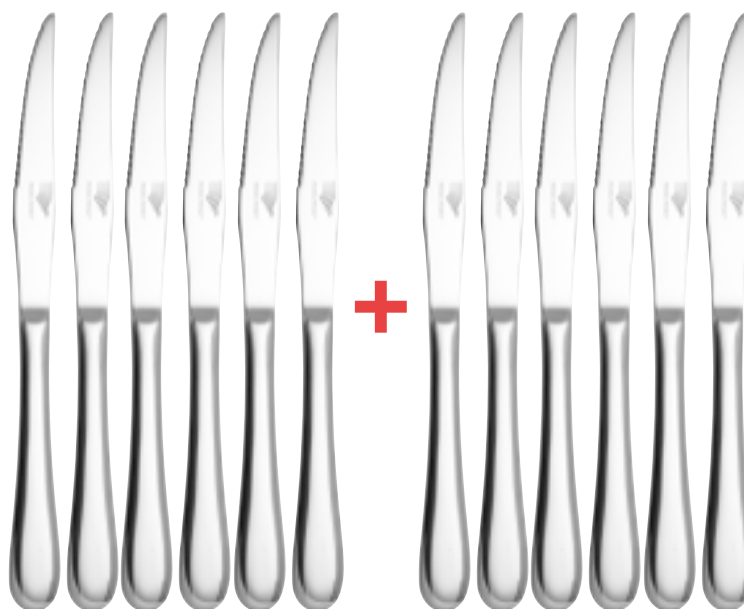

MÉNAGÈRE «ARGELÈS» 48 PIÈCES
Réf : 718-11 / 119.90€ / **59.95€**

1. Composée de :
2. 12 Couteaux.
   - 12 Fourchettes.
   - 12 Cuillères à soupe.
   - 12 Cuillères à café.

En acier inoxydable haute qualité 18/0.
Finition miroir.

*Coffret élégant pour ranger
et protéger vos couverts.*

Complétez votre ménagère « ARGELÈS » avec ces 12 couteaux à steak.

**SET DE 6 COUTEAUX À STEAK
«ARGELÈS»**
+ 6 COUTEAUX OFFERTS
Réf : 719B-11 / 49.90€ / **24.95€**

Couteaux en acier inoxydable 18/0.
Finition miroir.
Lame micro-dentée.