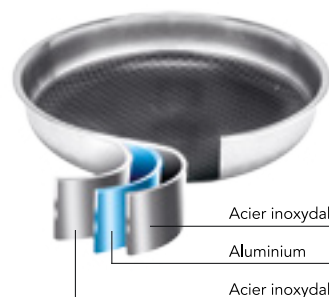

Structure renforcée :

Acier inoxydable

Aluminium

Acier inoxydable

Ces 3 épaisseurs vous assurent une cuisson parfaite en un temps réduit pour une économie d'énergie !

POËLE

- ø 20 x 4 cm Réf : 708-11 / ~~59.90€~~ / **29.95€**
- ø 24 x 5 cm Réf : 709-11 / ~~69.90€~~ / **34.95€**
- ø 28 x 6 cm Réf : 710-11 / ~~79.90€~~ / **39.95€**

En acier inoxydable.
Structure alvéolée antiadhérente.

- Empilable pour un gain de place.
- Tous feux dont induction.

Manche vendu séparément ci-dessous.

Manche amovible,
compatible casseroles
et poêles de la gamme Inox.

LE MANCHE AMOVIBLE

~~29.90~~
14.95€